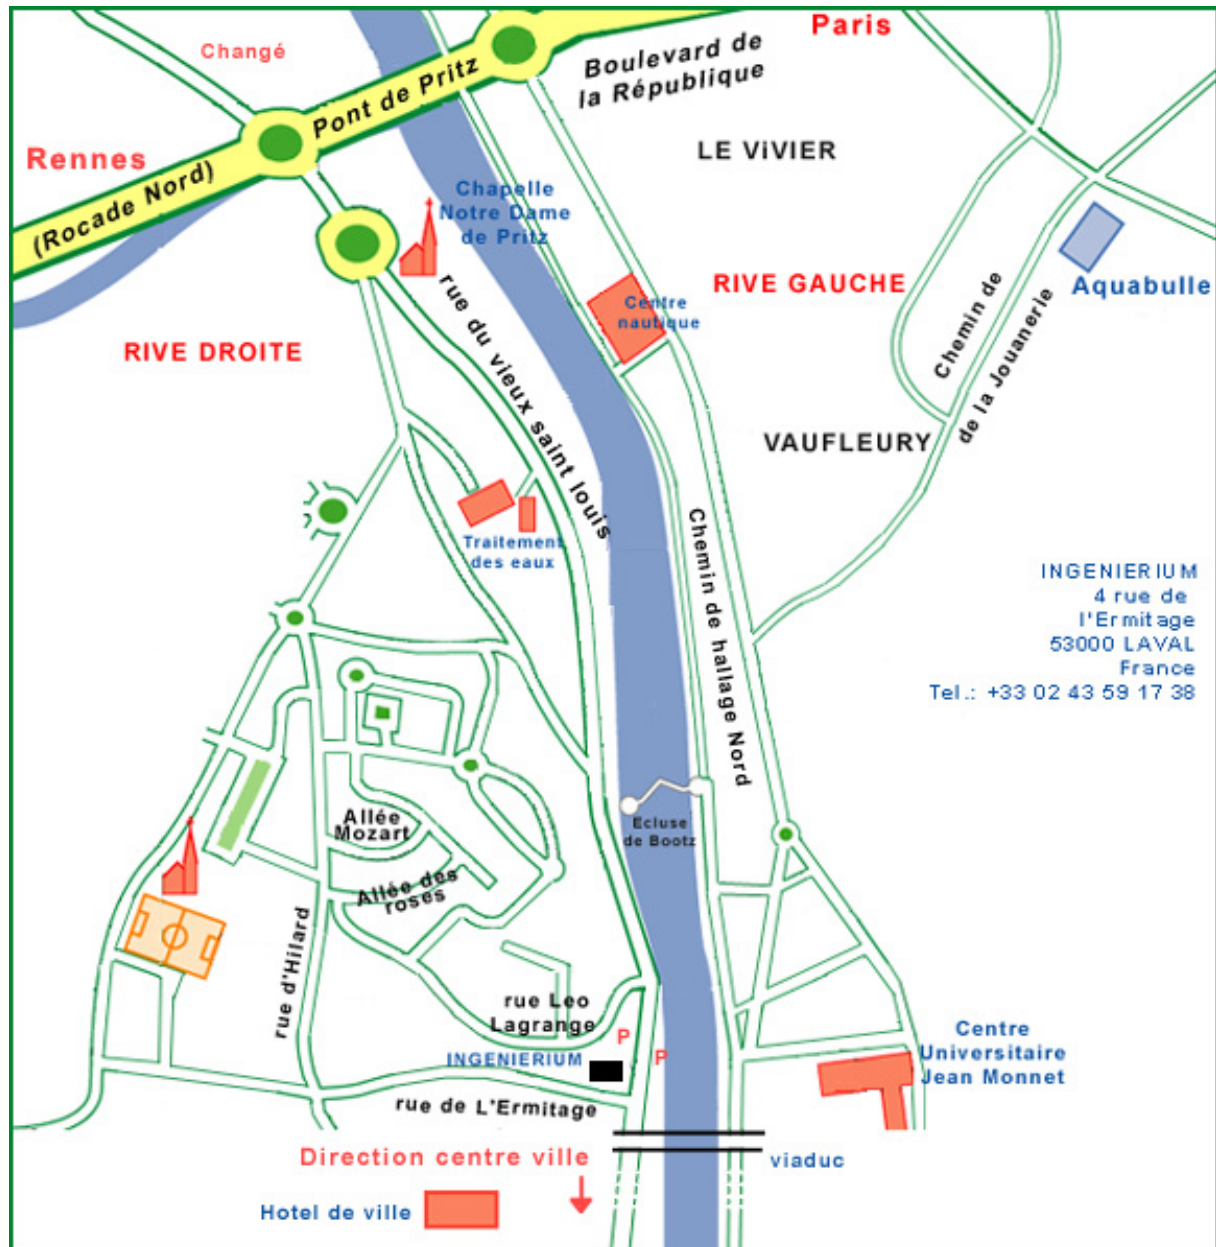

Plate-forme Technologique en Réalité Virtuelle

INGENIERIUM

Au rond point « des anneaux », prendre la direction de Rennes. Après une succession de rond points, vous traversez le pont de Pritz (rivière de la Mayenne).
Au rond-point prendre à gauche direction Ingenierium. Au rond-point suivant, prendre la direction Laval-Centre (rue du Vieux Saint Louis).

500 mètres avant le viaduc, prendre sur votre droite la rue Léo Lagrange, puis sur votre gauche la rue d'Hilard et une dernière fois à gauche rue de l'Ermitage. La plate-forme technologique en réalité virtuelle se situe au 4 rue de l'Ermitage (un grand portail noir sur votre gauche).

Ou continuer jusqu'au viaduc et stationner sur votre gauche au dessous du viaduc.